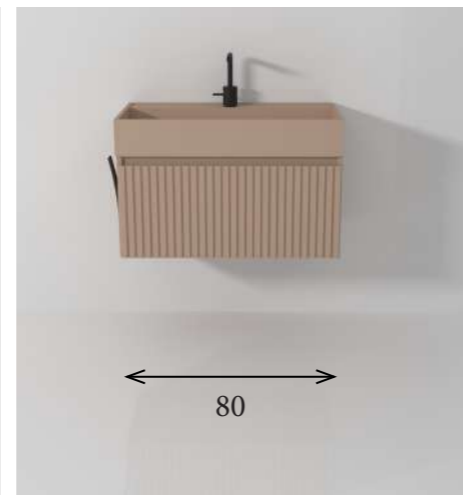

INTERNO BASE 1 ANTA

INTERNO BASE 2 CASS. NI

INTERNO BASE 1 CASS. NE

ZONA TRUCCO

Un angolo trucco ben organizzato è indispensabile per organizzare al meglio lo spazio disponibile e tenere in ordine tutti gli oggetti da toilette.
Dettaglio ravvicinato del cassetto porta trucco nelle varie misure di 48 cm, 63 cm e 80 cm.

BASE PORTA TRUCCO 48 CM

BASE PORTA TRUCCO 63 CM

BASE PORTA TRUCCO 80 CM

MISURE ANTE

Dettaglio ravvicinato delle basi porta
lavabo e la relativa suddivisione dei
frontali.

BASE A TERRA ANTA H 74
DA 48 CM

BASE A TERRA ANTA H 74
DA 63 CM

BASE A TERRA 2 ANTE
H74 DA 80 CM

BASE 2 CASS. NI H 50
DA 48 CM

BASE 2 CASS. NI H 50
DA 63 CM

BASE 2 CASS. NI H 50
DA 80 CM

BASE 1 CASS. NE H 37
DA 48 CM

BASE 1 CASS. NE H 37
DA 63 CM

BASE 1 CASS. NE H 37
DA 80 CM

MISURE ANTE CON VANO A
GIORNO LATERALE

Dettaglio ravvicinato delle basi porta
lavabo con vano a giorno laterale e la
relativa suddivisione dei frontali.

BASE A TERRA H 74 ANTA
+ GIORNO DA 63 CM

BASE A TERRA H 74 ANTA
+ GIORNO DA 80 CM