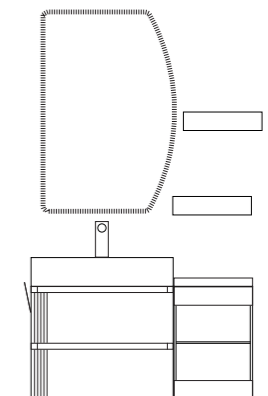

Composizione 22

Mobile da cm 63 x 44 x h 37 con cassetto,
mobile da cm 80 x 44 x h 37 con cassetto,
top scatolato da cm 143 x 44 x h 3,8
in finitura *laccata E.R.R. 43 opaco*.
Top per base da cm 80 x 44 x h 1,9
in finitura *laccata B. 00 opaco*.
Lavabo appoggio Amsterdam
in *resina B.O. 00* con foro rubinetto
da cm 63 x 44 x h 13.

Composizione 23

Mobili da cm 63 x 44 x h 74 con anta,
mobile da cm 35 x 44 x h 74 con vani a giorno,
mobile da cm 35 x 44 x h 74 con anta e
top per base da cm 70 x 44 x h 1,9
in finitura *laccata B. 310 opaco*.
Lavabi appoggio Oslo
in *resina B.O. 00* senza foro rubinetto
da cm 63 x 44 x h 13.

Composizione 24

DORA24 - anta Fresata

Mobile da cm 63 x 44 x h 50 con doppio cassetto,
 mobile da cm 35 x 44 x h 50 con vani a giorno e
 top per base da cm 35 x 44 x h 3,8
 in finitura *laccata P. 254 opaco*.
 Lavabo appoggio Amsterdam
 in *resina P. 254* con foro rubinetto
 da cm 63 x 44 x h 13.

Composizione 25

Mobili da cm 48 x 44 x h 74 con anta
in finitura *laccata E.R.R. 43 opaco*.
Lavabi appoggio Oslo
in resina senza foro rubinetto
da cm 48 x 44 x h 13.

Composizione 26

Mobile da cm 80 x 44 x h 74 con anta e vano a giorno laterale, mobile porta trucco da cm 63 x 44 x h 18 con cassetto e pouf con anta a salire e top da cm 48 x 44 x h 40 in finitura *laccata D.N. 299 opaco*.
Top per base da cm 63 x 44 x h 3,8 in finitura *laccata B. 00 opaco*.
Lavabo appoggio Amsterdam in *resina B. 00* con foro rubinetto da cm 80 x 44 x h 13.