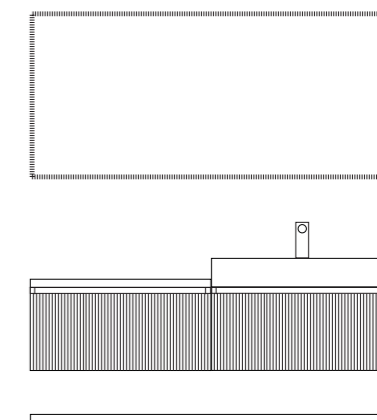

DORA24 - anta Cannelè

Mobile da cm 80 x 44 x h 37 con cassetto,
mobile da cm 80 x 44 x h 37 con cassetto
in finitura *laccata D.C. 68 opaco*.
Top per base da cm 80 x 44 x h 3,8 e
top scatolato da cm 160 x 44 x h 3,8
in finitura *laccata T. 203 opaco*.
Lavabo appoggio Amsterdam
in *resina T. 203* con foro rubinetto
da cm 80 x 44 x h 13.

Composizione 09