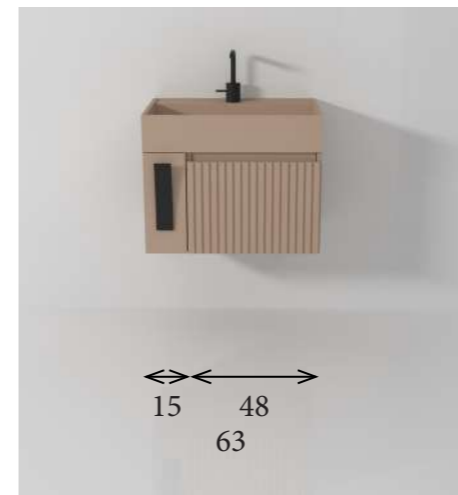

BASE PORTA TRUCCO 48 CM

BASE PORTA TRUCCO 63 CM

BASE PORTA TRUCCO 80 CM

MISURE ANTE

Dettaglio ravvicinato delle basi porta
lavabo e la relativa suddivisione dei
frontali.

BASE A TERRA ANTA H 74
DA 48 CM

BASE A TERRA ANTA H 74
DA 63 CM

MISURE ANTE CON VANO A
GIORNO LATERALE

Dettaglio ravvicinato delle basi porta
lavabo con vano a giorno laterale e la
relativa suddivisione dei frontali.

BASE A TERRA H 74 ANTA
+ GIORNO DA 63 CM

BASE A TERRA H 74 ANTA
+ GIORNO DA 80 CM

BASE 2 CASS. NI H 50 +
GIORNO DA 63 CM

BASE 2 CASS. NI H 50 +
GIORNO DA 80 CM

BASE 1 CASS. NE H 37 +
GIORNO DA 63 CM

BASE 1 CASS. NE H 37 +
GIORNO DA 80 CM

catalogo DORA24

DORA24 - anta Liscia

Mobile da cm 80 x 44 x h 74 con anta e vano a giorno laterale, mobile da cm 80 x 44 x h 37 con cassetto, mobile da cm 63 x 44 x h 37 con cassetto in finitura *laccata P. 254 opaco*.
Top per basi da cm 143 x 44 x h 1,9 in finitura *laccata B. 00 opaco*.
Lavabo appoggio Amsterdam in *resina B. 00* con foro rubinetto da cm 80 x 44 x h 13.