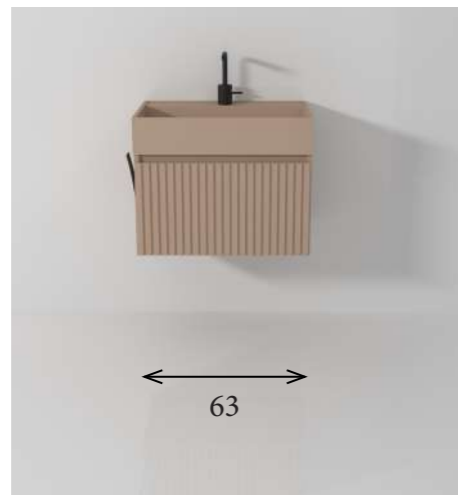

INTERNO BASE 1 ANTA

INTERNO BASE 2 CASS. NI

INTERNO BASE 1 CASS. NE

ZONA TRUCCO

Un angolo trucco ben organizzato è indispensabile per organizzare al meglio lo spazio disponibile e tenere in ordine tutti gli oggetti da toilette.
Dettaglio ravvicinato del cassetto porta trucco nelle varie misure di 48 cm, 63 cm e 80 cm.

BASE PORTA TRUCCO 48 CM

BASE PORTA TRUCCO 63 CM

BASE PORTA TRUCCO 80 CM

MISURE ANTE

Dettaglio ravvicinato delle basi porta
lavabo e la relativa suddivisione dei
frontali.

BASE A TERRA ANTA H 74
DA 48 CM

BASE A TERRA ANTA H 74
DA 63 CM

BASE A TERRA 2 ANTE
H74 DA 80 CM

BASE 2 CASS. NI H 50
DA 48 CM

BASE 2 CASS. NI H 50
DA 63 CM

BASE 2 CASS. NI H 50
DA 80 CM

BASE 1 CASS. NE H 37
DA 48 CM

BASE 1 CASS. NE H 37
DA 63 CM

BASE 1 CASS. NE H 37
DA 80 CM

MISURE ANTE CON VANO A
GIORNO LATERALE

Dettaglio ravvicinato delle basi porta
lavabo con vano a giorno laterale e la
relativa suddivisione dei frontali.

BASE A TERRA H 74 ANTA
+ GIORNO DA 63 CM

BASE A TERRA H 74 ANTA
+ GIORNO DA 80 CM