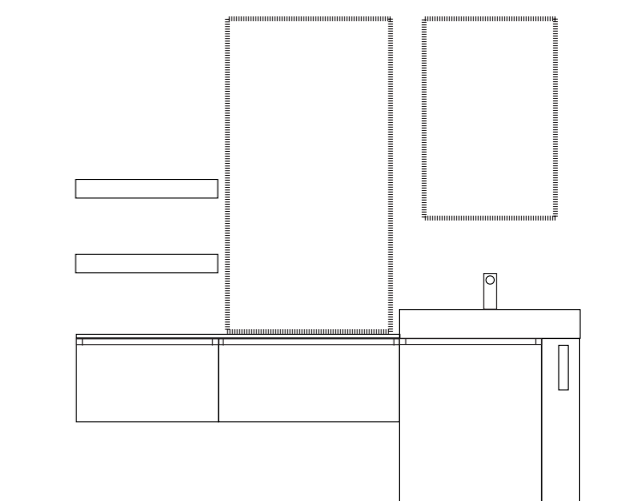

DORA24 - anta Liscia

Mobile da cm 80 x 44 x h 74 con anta e vano a giorno laterale, mobile da cm 80 x 44 x h 37 con cassetto, mobile da cm 63 x 44 x h 37 con cassetto in finitura *laccata P. 254 opaco*.
Top per basi da cm 143 x 44 x h 1,9 in finitura *laccata B. 00 opaco*.
Lavabo appoggio Amsterdam in *resina B. 00* con foro rubinetto da cm 80 x 44 x h 13.