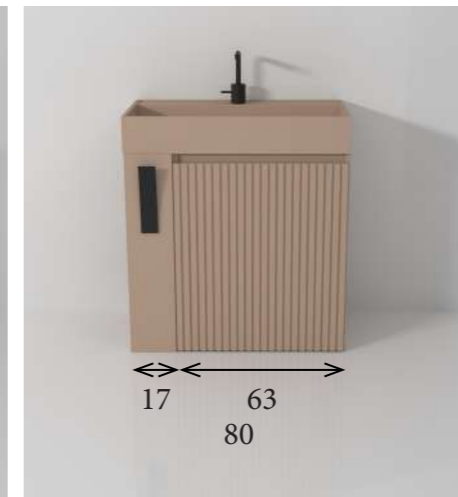

INTERNO BASE 1 ANTA

INTERNO BASE 2 CASS. NI

INTERNO BASE 1 CASS. NE

ZONA TRUCCO

Un angolo trucco ben organizzato è indispensabile per organizzare al meglio lo spazio disponibile e tenere in ordine tutti gli oggetti da toilette.
Dettaglio ravvicinato del cassetto porta trucco nelle varie misure di 48 cm, 63 cm e 80 cm.

BASE PORTA TRUCCO 48 CM

BASE PORTA TRUCCO 63 CM

BASE PORTA TRUCCO 80 CM

MISURE ANTE

Dettaglio ravvicinato delle basi porta
lavabo e la relativa suddivisione dei
frontali.

BASE A TERRA ANTA H 74
DA 48 CM

BASE A TERRA ANTA H 74
DA 63 CM

BASE A TERRA 2 ANTE
H74 DA 80 CM

BASE 2 CASS. NI H 50
DA 48 CM

BASE 2 CASS. NI H 50
DA 63 CM

BASE 2 CASS. NI H 50
DA 80 CM

BASE 1 CASS. NE H 37
DA 48 CM

BASE 1 CASS. NE H 37
DA 63 CM

BASE 1 CASS. NE H 37
DA 80 CM

MISURE ANTE CON VANO A
GIORNO LATERALE

Dettaglio ravvicinato delle basi porta
lavabo con vano a giorno laterale e la
relativa suddivisione dei frontali.

BASE A TERRA H 74 ANTA
+ GIORNO DA 63 CM

BASE A TERRA H 74 ANTA
+ GIORNO DA 80 CM