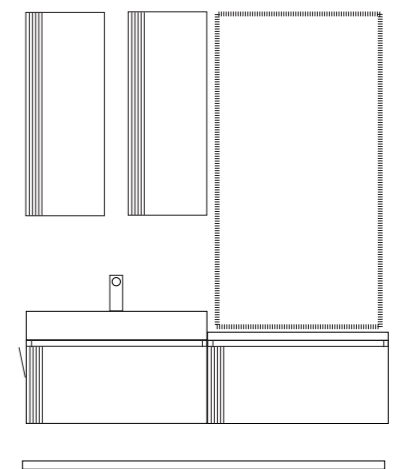

Composizione 14