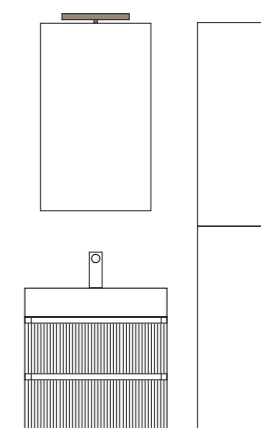

Composizione 13

Mobile da cm 80 x 44 x h 37 con cassetto,
mobile da cm 80 x 44 x h 37 con cassetto,
top per base da cm 80 x 44 x h 3,8 e
top scatolato da cm 160 x 44 x h 3,8
in finitura laccata P. 272 opaco.
Lavabo appoggio Amsterdam
in resina B. 00 con foro rubinetto
da cm 80 x 44 x h 13.

Composizione 14

DORA24 - anta Cannelè

Mobile da cm 63 x 44 x h 50 con doppio cassetto
in finitura laccata D.C. 68 opaco.
Lavabo appoggio Amsterdam
in resina T. 203 con foro rubinetto
da cm 63 x 44 x h 13.

Composizione 15

Mobile da cm 80 x 44 x h 37 con cassetto,
mobile da cm 80 x 44 x h 37 con cassetto
in finitura laccata B. 310 opaco.
Top per base da cm 80 x 44 x h 3,8 e
top scatolato da cm 160 x 44 x h 3,8
in finitura laccata T.P. 303 opaco.
Lavabo appoggio Amsterdam
in resina T.P. 303 con foro rubinetto
da cm 80 x 44 x h 13.