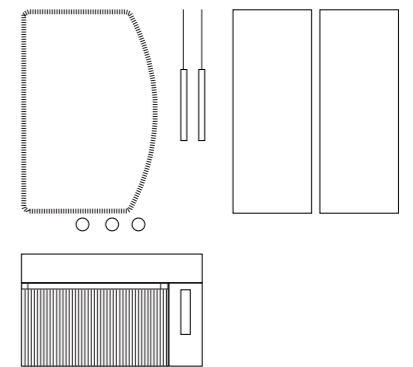

DORA24 - anta Cannelé

Mobile da cm 80 x 44 x h 37 con cassetto
e vano a giorno laterale
in finitura *laccata G.S. 47 opaco*.
Lavabo appoggio Oslo
in *resina G.S. 47* senza foro rubinetto
da cm 80 x 44 x h 13.

Composizione 21