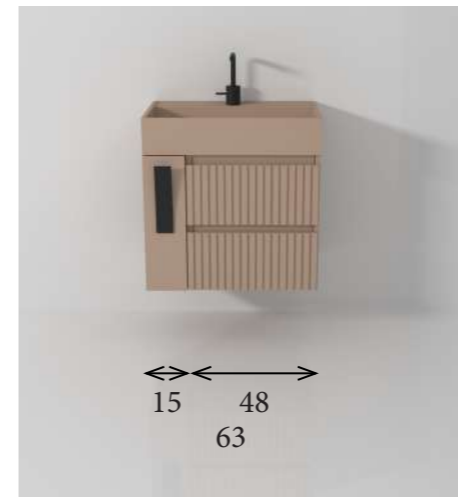

MISURE ANTE CON VANO A
GIORNO LATERALE

Dettaglio ravvicinato delle basi porta
lavabo con vano a giorno laterale e la
relativa suddivisione dei frontali.

BASE A TERRA H 74 ANTA
+ GIORNO DA 63 CM

BASE A TERRA H 74 ANTA
+ GIORNO DA 80 CM

BASE 2 CASS. NI H 50 +
GIORNO DA 63 CM

BASE 2 CASS. NI H 50 +
GIORNO DA 80 CM

BASE 1 CASS. NE H 37 +
GIORNO DA 63 CM

BASE 1 CASS. NE H 37 +
GIORNO DA 80 CM

catalogo DORA24

DORA24 - anta Liscia

Mobile da cm 80 x 44 x h 74 con anta e vano a giorno laterale, mobile da cm 80 x 44 x h 37 con cassetto, mobile da cm 63 x 44 x h 37 con cassetto in finitura *laccata P. 254 opaco*.
Top per basi da cm 143 x 44 x h 1,9 in finitura *laccata B. 00 opaco*.
Lavabo appoggio Amsterdam in *resina B. 00* con foro rubinetto da cm 80 x 44 x h 13.