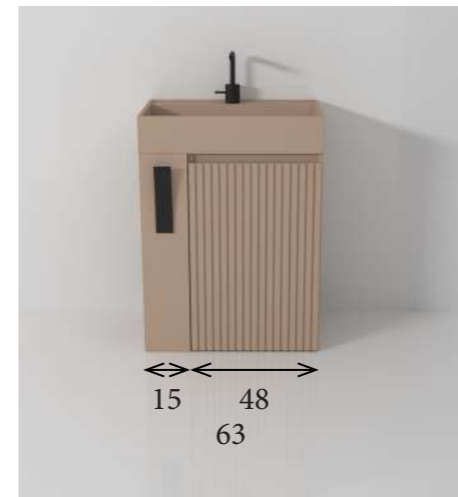

BASE PORTA TRUCCO 48 CM

BASE PORTA TRUCCO 63 CM

BASE PORTA TRUCCO 80 CM

MISURE ANTE

Dettaglio ravvicinato delle basi porta
lavabo e la relativa suddivisione dei
frontali.

BASE A TERRA ANTA H 74
DA 48 CM

BASE A TERRA ANTA H 74
DA 63 CM

BASE A TERRA 2 ANTE
H74 DA 80 CM

BASE 2 CASS. NI H 50
DA 48 CM

BASE 2 CASS. NI H 50
DA 63 CM

BASE 2 CASS. NI H 50
DA 80 CM

BASE 1 CASS. NE H 37
DA 48 CM

BASE 1 CASS. NE H 37
DA 63 CM

BASE 1 CASS. NE H 37
DA 80 CM

MISURE ANTE CON VANO A
GIORNO LATERALE

Dettaglio ravvicinato delle basi porta
lavabo con vano a giorno laterale e la
relativa suddivisione dei frontali.

BASE A TERRA H 74 ANTA
+ GIORNO DA 63 CM

BASE A TERRA H 74 ANTA
+ GIORNO DA 80 CM