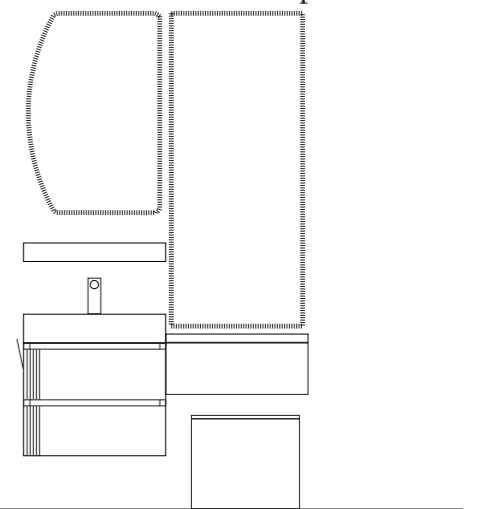

DORA24 - anta Fresata

Mobile da cm 63 x 44 x h 50 con doppio cassetto, mobile porta trucco con cassetto da cm 63 x 44 x h 18 e pouf con anta a salire e top da cm 48 x 44 x h 40 in finitura laccata E.R.R. 43 opaco.

Top per base porta trucco da cm 63 x 44 x h 3,8 in finitura laccata B. 00 opaco.

Lavabo appoggio Amsterdam in resina B. 00 con foro rubinetto da cm 63 x 44 x h 13.

Composizione 12