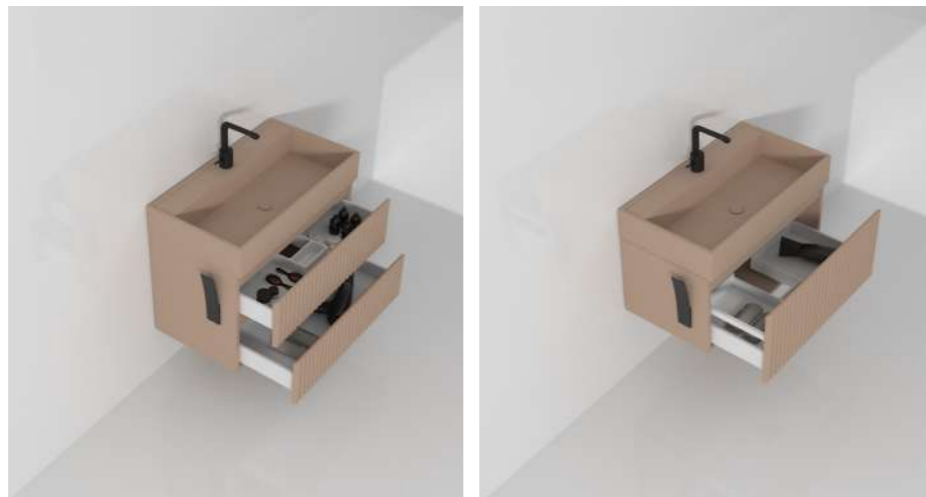

DOPPIO CASSETTO H. 50

CASSETTO H. 37

TIPOLOGIA BASE CON VANO A GIORNO LATERALE

Dettaglio ravvicinato delle basi porta
lavabo con il vano a giorno laterale.
Possibilità di scelta tra la versione con
anta e vano a giorno laterale, doppio
cassetto e vano a giorno laterale e la
versione con 1 cassetto e vano a giorno
laterale.

ANTA H. 74 CON VANO A
GIORNO LATERALE

DOPPIO CASSETTO H. 50
CON VANO A GIORNO
LATERALE

CASSETTO H. 37 CON VANO
A GIORNO LATERALE

INTERNI BASE

Dettaglio ravvicinato delle basi porta lavabo e dei suoi interni.
Ripiano interno per la base porta lavabo ad un'anta, doppio cassetto e singolo cassetto.

INTERNO BASE 1 ANTA

INTERNO BASE 2 CASS. NI

INTERNO BASE 1 CASS. NE

ZONA TRUCCO

Un angolo trucco ben organizzato è indispensabile per organizzare al meglio lo spazio disponibile e tenere in ordine tutti gli oggetti da toilette.
Dettaglio ravvicinato del cassetto porta trucco nelle varie misure di 48 cm, 63 cm e 80 cm.

BASE PORTA TRUCCO 48 CM

BASE PORTA TRUCCO 63 CM

BASE PORTA TRUCCO 80 CM

MISURE ANTE

Dettaglio ravvicinato delle basi porta
lavabo e la relativa suddivisione dei
frontali.

BASE A TERRA ANTA H 74
DA 48 CM

BASE A TERRA ANTA H 74
DA 63 CM