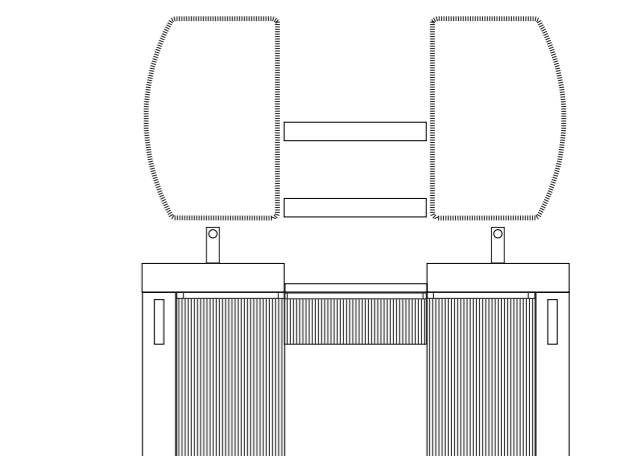

Composizione 01

DORA24 - anta Liscia

Mobile da cm 80 x 44 x h 50 con cassetti e vano a giorno laterale, mobile da cm 35 x 44 x h 50 con anta e mobile da cm 35 x 44 x h 50 con vani a giorno, in finitura *laccata T.P. 303 opaco*.
 Top per basi da cm 70 x 44 x h 1,9 in finitura *laccata S. 300 opaco*.
 Lavabo appoggio Amsterdam in *resina S. 300* con foro rubinetto da cm 80 x 44 x h 13.

Composizione 02

DORA24 - anta Cannelè

Mobili da cm 63 x 44 x h 74 con anta e vano a giorno laterale, mobile porta trucco da cm 63 x 44 x h 18 con cassetto, in finitura *laccata P. 272 opaco*.
 Top per basi da cm 63 x 44 x h 3,8 in finitura *laccata B. 00 opaco*.
 Lavabi appoggio Amsterdam in *resina B. 00* con foro rubinetto da cm 63 x 44 x h 13.

Composizione 03

DORA24 - anta Liscia

Mobile da cm 80 x 44 x h 37 con cassetto e vano a giorno laterale, mobile da cm 35 x 44 x h 37 con cassetto e top per base da cm 35 x 44 x h 1,9 in finitura *laccata W.D. 308 opaco*.
Lavabo appoggio Oslo in *resina W.D. 308* senza foro rubinetto da cm 80 x 44 x h 13.