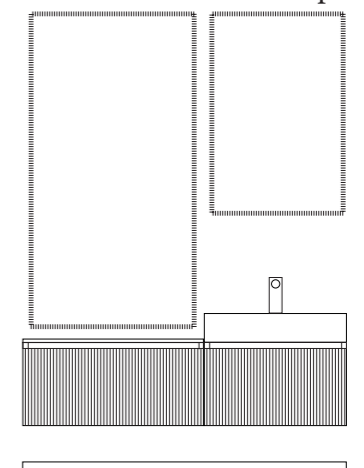

Composizione 21

DORA24 - anta Liscia

Mobile da cm 80 x 44 x h 74 con anta e vano a giorno laterale, mobile porta trucco da cm 80 x 44 x h 18 con cassetto e pouf con anta a salire e top da cm 48 x 44 x h 40 in finitura *laccata P. 202 opaco*.
Top per base da cm 80 x 44 x h 3,8 in finitura *laccata B. 00 opaco*.
Lavabo appoggio Amsterdam in *resina B. 00* con foro rubinetto da cm 80 x 44 x h 13.

Composizione 22

Mobile da cm 63 x 44 x h 37 con cassetto,
mobile da cm 80 x 44 x h 37 con cassetto,
top scatolato da cm 143 x 44 x h 3,8
in finitura *laccata E.R.R. 43 opaco*.
Top per base da cm 80 x 44 x h 1,9
in finitura *laccata B. 00 opaco*.
Lavabo appoggio Amsterdam
in *resina B.O. 00* con foro rubinetto
da cm 63 x 44 x h 13.

Composizione 23

Mobili da cm 63 x 44 x h 74 con anta,
mobile da cm 35 x 44 x h 74 con vani a giorno,
mobile da cm 35 x 44 x h 74 con anta e
top per base da cm 70 x 44 x h 1,9
in finitura *laccata B. 310 opaco*.
Lavabi appoggio Oslo
in *resina B.O. 00* senza foro rubinetto
da cm 63 x 44 x h 13.