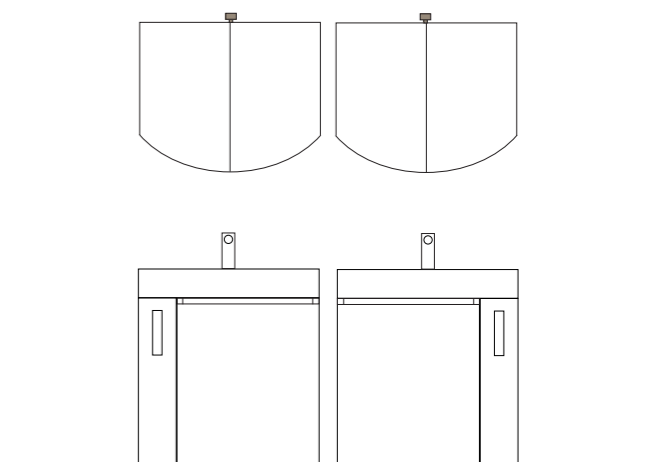

INTERNO BASE 1 ANTA

INTERNO BASE 2 CASS. NI

INTERNO BASE 1 CASS. NE

ZONA TRUCCO

Un angolo trucco ben organizzato è indispensabile per organizzare al meglio lo spazio disponibile e tenere in ordine tutti gli oggetti da toilette.
Dettaglio ravvicinato del cassetto porta trucco nelle varie misure di 48 cm, 63 cm e 80 cm.

Composizione 18

Mobile da cm 80 x 44 x h 74 con anta e vano a giorno laterale, mobile da cm 48 x 44 x h 74 con anta e mobile da cm 80 x 44 x h 37 con cassetto in finitura *laccata G.S. 47 opaco*.
Top per base da cm 128 x 44 x h 3,8 in finitura *laccata B. 00 opaco*.
Lavabo appoggio Amsterdam in *resina B. 00* con foro rubinetto da cm 80 x 44 x h 13.

Composizione 19

Mobili da cm 80 x 44 x h 74 con anta
e vani a giorno laterali
in finitura laccata R.E. 64 opaco.
Lavabi appoggio Amsterdam
in resina P.G. 202 con foro rubinetto
da cm 80 x 44 x h 13.

Composizione 20