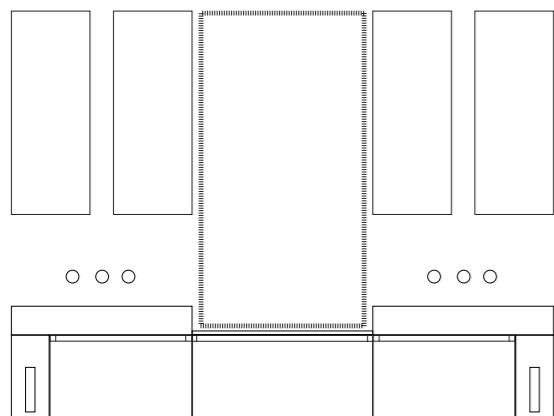

DORA24 - anta Liscia

Mobili da cm 80 x 44 x h 37 con cassetto e vano a giorno laterale, mobile da cm 80 x 44 x h 37 con cassetto in finitura *laccata P. 254 opaco*.
Top per base da cm 80 x 44 x h 3,8 in finitura *laccata B. 00 opaco*.
Lavabi appoggio Oslo in *resina B. 00* senza foro rubinetto da cm 80 x 44 x h 13.

Composizione 06