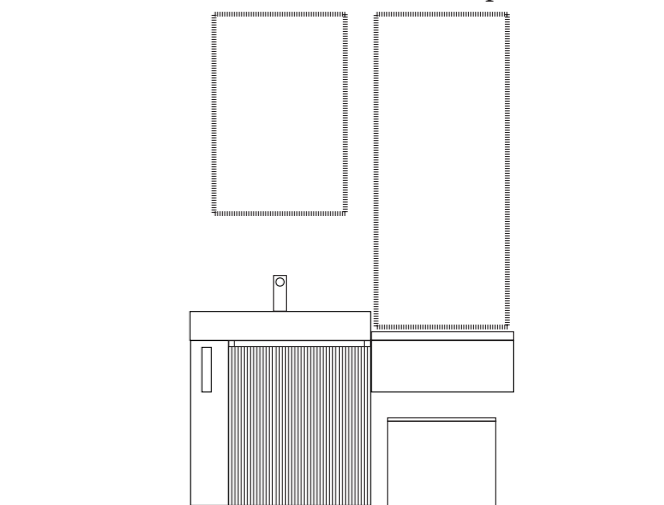

INTERNO BASE 1 ANTA

INTERNO BASE 2 CASS. NI

INTERNO BASE 1 CASS. NE

ZONA TRUCCO

Un angolo trucco ben organizzato è indispensabile per organizzare al meglio lo spazio disponibile e tenere in ordine tutti gli oggetti da toilette.
Dettaglio ravvicinato del cassetto porta trucco nelle varie misure di 48 cm, 63 cm e 80 cm.

Composizione 25

Mobili da cm 48 x 44 x h 74 con anta
in finitura *laccata E.R.R. 43 opaco*.
Lavabi appoggio Oslo
in resina senza foro rubinetto
da cm 48 x 44 x h 13.

Composizione 26

Mobile da cm 80 x 44 x h 74 con anta e vano a giorno laterale, mobile porta trucco da cm 63 x 44 x h 18 con cassetto e pouf con anta a salire e top da cm 48 x 44 x h 40 in finitura *laccata D.N. 299 opaco*.
Top per base da cm 63 x 44 x h 3,8 in finitura *laccata B. 00 opaco*.
Lavabo appoggio Amsterdam in *resina B. 00* con foro rubinetto da cm 80 x 44 x h 13.

Composizione 27

DORA24 - anta Liscia

Mobile da cm 80 x 44 x h 74 con anta e vano a giorno laterale,
 mobile da cm 35 x 44 x h 74 con vani a giorno,
 mobile da cm 35 x 44 x h 74 con anta e top per basi da cm 70 x 44 x h 1,9
 in finitura *laccata B. 00 opaco*.
 Lavabo appoggio Amsterdam
 in *resina B.O. 00* con foro rubinetto
 da cm 80 x 44 x h 13.