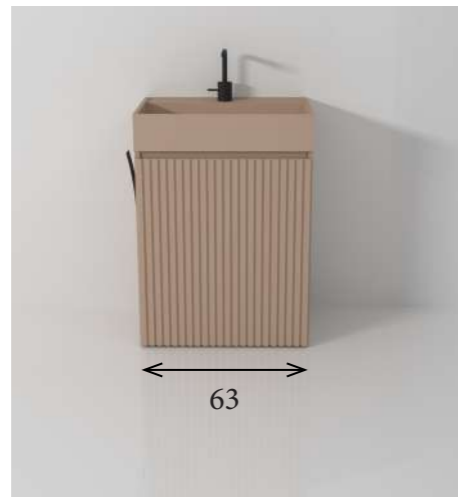

ANTA H. 74 CON VANO A
GIORNO LATERALE

DOPPIO CASSETTO H. 50
CON VANO A GIORNO
LATERALE

CASSETTO H. 37 CON VANO
A GIORNO LATERALE

INTERNI BASE

Dettaglio ravvicinato delle basi porta lavabo e dei suoi interni.
Ripiano interno per la base porta lavabo ad un'anta, doppio cassetto e singolo cassetto.

INTERNO BASE 1 ANTA

INTERNO BASE 2 CASS. NI

INTERNO BASE 1 CASS. NE

ZONA TRUCCO

Un angolo trucco ben organizzato è indispensabile per organizzare al meglio lo spazio disponibile e tenere in ordine tutti gli oggetti da toilette.
Dettaglio ravvicinato del cassetto porta trucco nelle varie misure di 48 cm, 63 cm e 80 cm.

BASE PORTA TRUCCO 48 CM

BASE PORTA TRUCCO 63 CM

BASE PORTA TRUCCO 80 CM

MISURE ANTE

Dettaglio ravvicinato delle basi porta
lavabo e la relativa suddivisione dei
frontali.

BASE A TERRA ANTA H 74
DA 48 CM

BASE A TERRA ANTA H 74
DA 63 CM

MISURE ANTE CON VANO A
GIORNO LATERALE

Dettaglio ravvicinato delle basi porta
lavabo con vano a giorno laterale e la
relativa suddivisione dei frontali.

BASE A TERRA H 74 ANTA
+ GIORNO DA 63 CM

BASE A TERRA H 74 ANTA
+ GIORNO DA 80 CM