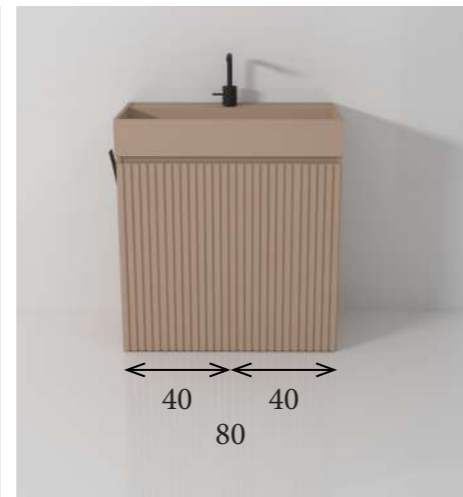

INTERNO BASE 1 ANTA

INTERNO BASE 2 CASS. NI

INTERNO BASE 1 CASS. NE

ZONA TRUCCO

Un angolo trucco ben organizzato è indispensabile per organizzare al meglio lo spazio disponibile e tenere in ordine tutti gli oggetti da toilette.
Dettaglio ravvicinato del cassetto porta trucco nelle varie misure di 48 cm, 63 cm e 80 cm.

BASE PORTA TRUCCO 48 CM

BASE PORTA TRUCCO 63 CM

BASE PORTA TRUCCO 80 CM

MISURE ANTE

Dettaglio ravvicinato delle basi porta
lavabo e la relativa suddivisione dei
frontali.

BASE A TERRA ANTA H 74
DA 48 CM

BASE A TERRA ANTA H 74
DA 63 CM