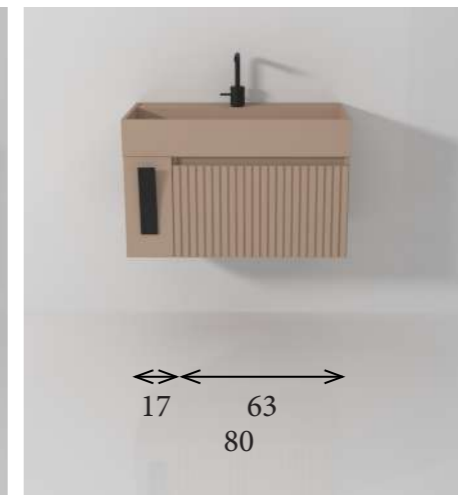

MISURE ANTE CON VANO A
GIORNO LATERALE

Dettaglio ravvicinato delle basi porta
lavabo con vano a giorno laterale e la
relativa suddivisione dei frontali.

BASE A TERRA H 74 ANTA
+ GIORNO DA 63 CM

BASE A TERRA H 74 ANTA
+ GIORNO DA 80 CM

BASE 2 CASS. NI H 50 +
GIORNO DA 63 CM

BASE 2 CASS. NI H 50 +
GIORNO DA 80 CM

BASE 1 CASS. NE H 37 +
GIORNO DA 63 CM

BASE 1 CASS. NE H 37 +
GIORNO DA 80 CM

catalogo DORA24

DORA24 - anta Liscia

Mobile da cm 80 x 44 x h 74 con anta e vano a giorno laterale, mobile da cm 80 x 44 x h 37 con cassetto, mobile da cm 63 x 44 x h 37 con cassetto in finitura *laccata P. 254 opaco*.
Top per basi da cm 143 x 44 x h 1,9 in finitura *laccata B. 00 opaco*.
Lavabo appoggio Amsterdam in *resina B. 00* con foro rubinetto da cm 80 x 44 x h 13.