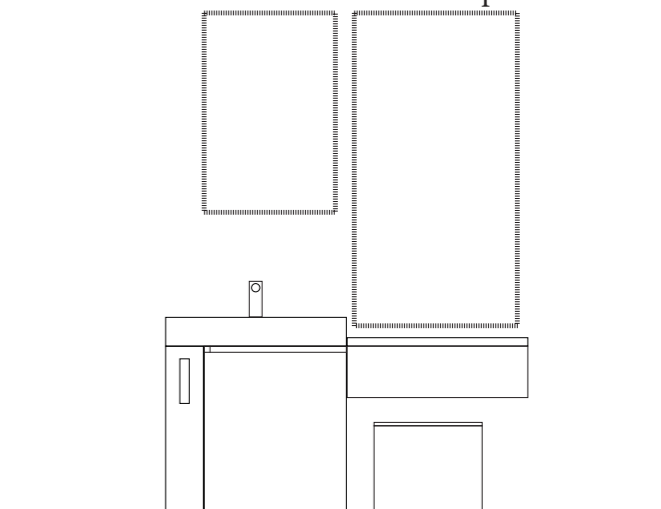

INTERNO BASE 1 ANTA

INTERNO BASE 2 CASS. NI

INTERNO BASE 1 CASS. NE

ZONA TRUCCO

Un angolo trucco ben organizzato è indispensabile per organizzare al meglio lo spazio disponibile e tenere in ordine tutti gli oggetti da toilette.
Dettaglio ravvicinato del cassetto porta trucco nelle varie misure di 48 cm, 63 cm e 80 cm.

Composizione 21

DORA24 - anta Liscia

Mobile da cm 80 x 44 x h 74 con anta e vano a giorno laterale, mobile porta trucco da cm 80 x 44 x h 18 con cassetto e pouf con anta a salire e top da cm 48 x 44 x h 40 in finitura *laccata P. 202 opaco*.
Top per base da cm 80 x 44 x h 3,8 in finitura *laccata B. 00 opaco*.
Lavabo appoggio Amsterdam in *resina B. 00* con foro rubinetto da cm 80 x 44 x h 13.

Composizione 22

Mobile da cm 63 x 44 x h 37 con cassetto,
mobile da cm 80 x 44 x h 37 con cassetto,
top scatolato da cm 143 x 44 x h 3,8
in finitura *laccata E.R.R. 43 opaco*.
Top per base da cm 80 x 44 x h 1,9
in finitura *laccata B. 00 opaco*.
Lavabo appoggio Amsterdam
in *resina B.O. 00* con foro rubinetto
da cm 63 x 44 x h 13.