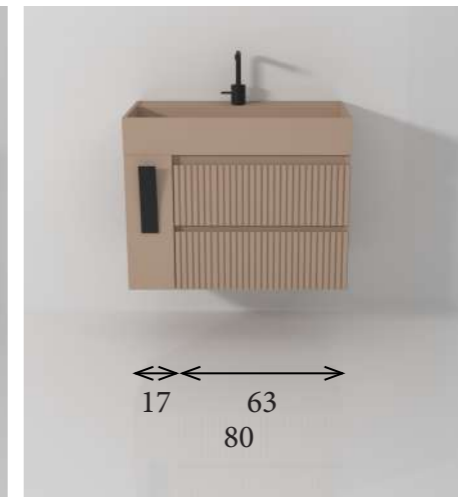

MISURE ANTE CON VANO A
GIORNO LATERALE

Dettaglio ravvicinato delle basi porta
lavabo con vano a giorno laterale e la
relativa suddivisione dei frontali.

BASE A TERRA H 74 ANTA
+ GIORNO DA 63 CM

BASE A TERRA H 74 ANTA
+ GIORNO DA 80 CM

BASE 2 CASS. NI H 50 +
GIORNO DA 63 CM

BASE 2 CASS. NI H 50 +
GIORNO DA 80 CM

BASE 1 CASS. NE H 37 +
GIORNO DA 63 CM

BASE 1 CASS. NE H 37 +
GIORNO DA 80 CM

catalogo DORA24

DORA24 - anta Liscia

Mobile da cm 80 x 44 x h 74 con anta e vano a giorno laterale, mobile da cm 80 x 44 x h 37 con cassetto, mobile da cm 63 x 44 x h 37 con cassetto in finitura *laccata P. 254 opaco*.
Top per basi da cm 143 x 44 x h 1,9 in finitura *laccata B. 00 opaco*.
Lavabo appoggio Amsterdam in *resina B. 00* con foro rubinetto da cm 80 x 44 x h 13.