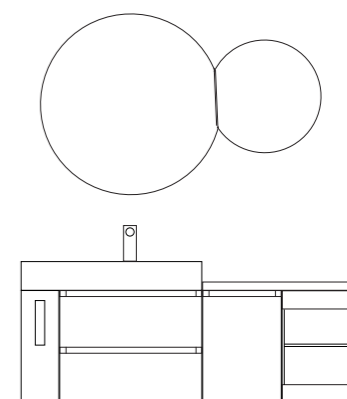

DORA24 - anta Liscia

Mobile da cm 80 x 44 x h 50 con cassetti e vano a giorno laterale, mobile da cm 35 x 44 x h 50 con anta e mobile da cm 35 x 44 x h 50 con vani a giorno, in finitura *laccata T.P. 303 opaco*.
Top per basi da cm 70 x 44 x h 1,9 in finitura *laccata S. 300 opaco*.
Lavabo appoggio Amsterdam in *resina S. 300* con foro rubinetto da cm 80 x 44 x h 13.

Composizione 02