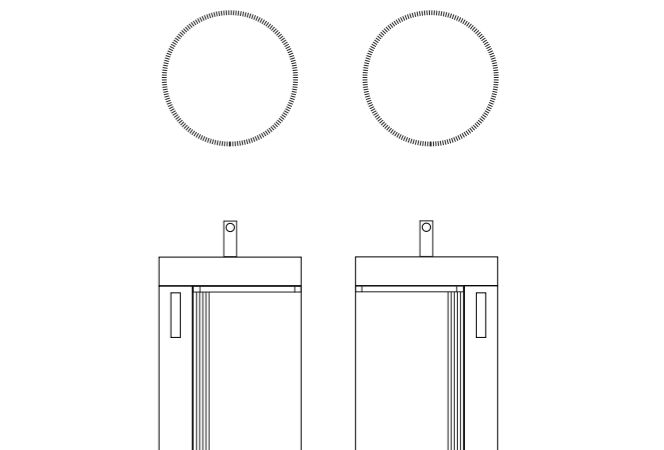

Composizione 17

DORA24 - anta Fresata

Mobili da cm 63 x 44 x h 74 con anta e vano a giorno laterale in finitura laccata W.D. 308 opaco. Lavabi appoggio Amsterdam in resina B. 00 con foro rubinetto da cm 63 x 44 x h 13.

Composizione 18

Mobile da cm 80 x 44 x h 74 con anta e vano a giorno laterale, mobile da cm 48 x 44 x h 74 con anta e mobile da cm 80 x 44 x h 37 con cassetto in finitura *laccata G.S. 47 opaco*.
Top per base da cm 128 x 44 x h 3,8 in finitura *laccata B. 00 opaco*.
Lavabo appoggio Amsterdam in *resina B. 00* con foro rubinetto da cm 80 x 44 x h 13.