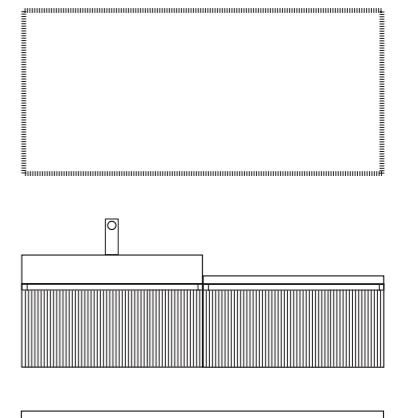

Composizione 16