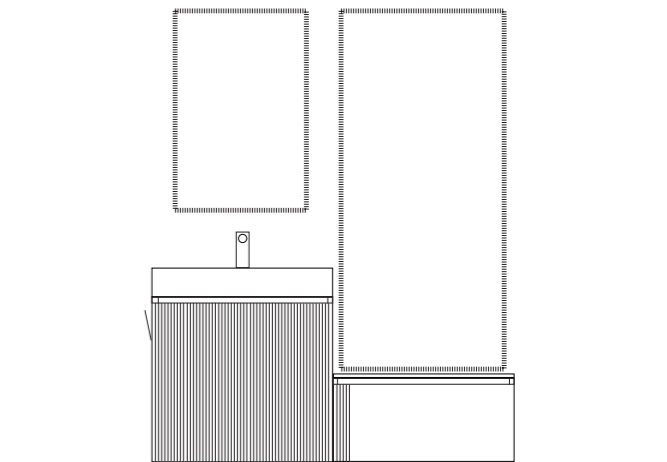

DORA24 - anta Cannelé

Mobile da cm 80 x 44 x h 74 con anta e
mobile da cm 80 x 44 x h 37
con cassetto in finitura
laccata P. 272 opaco.
Top per base da cm 80 x 44 x h 1,9
in finitura *laccata B. 00 opaco.*
Lavabo appoggio Amsterdam
in *resina B. 00* con foro rubinetto
da cm 80 x 44 x h 13.