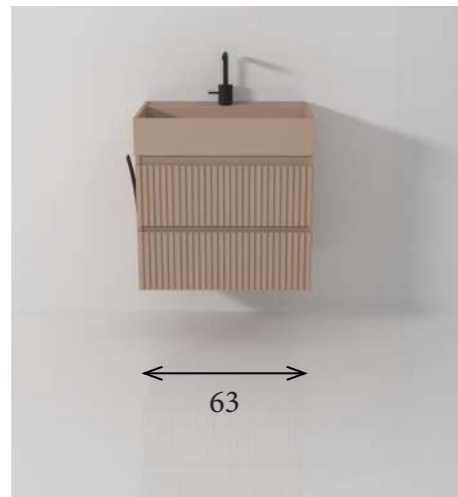

BASE 2 CASS. NI H 50
DA 63 CM