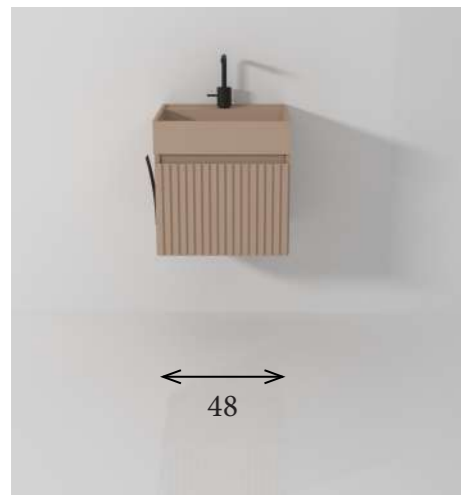

BASE PORTA TRUCCO 48 CM

BASE PORTA TRUCCO 63 CM

BASE PORTA TRUCCO 80 CM

MISURE ANTE

Dettaglio ravvicinato delle basi porta
lavabo e la relativa suddivisione dei
frontali.

BASE A TERRA ANTA H 74
DA 48 CM

BASE A TERRA ANTA H 74
DA 63 CM

BASE A TERRA 2 ANTE
H74 DA 80 CM

BASE 2 CASS. NI H 50
DA 48 CM

BASE 2 CASS. NI H 50
DA 63 CM

BASE 2 CASS. NI H 50
DA 80 CM

BASE 1 CASS. NE H 37
DA 48 CM

BASE 1 CASS. NE H 37
DA 63 CM

BASE 1 CASS. NE H 37
DA 80 CM

MISURE ANTE CON VANO A
GIORNO LATERALE

Dettaglio ravvicinato delle basi porta
lavabo con vano a giorno laterale e la
relativa suddivisione dei frontali.

BASE A TERRA H 74 ANTA
+ GIORNO DA 63 CM

BASE A TERRA H 74 ANTA
+ GIORNO DA 80 CM