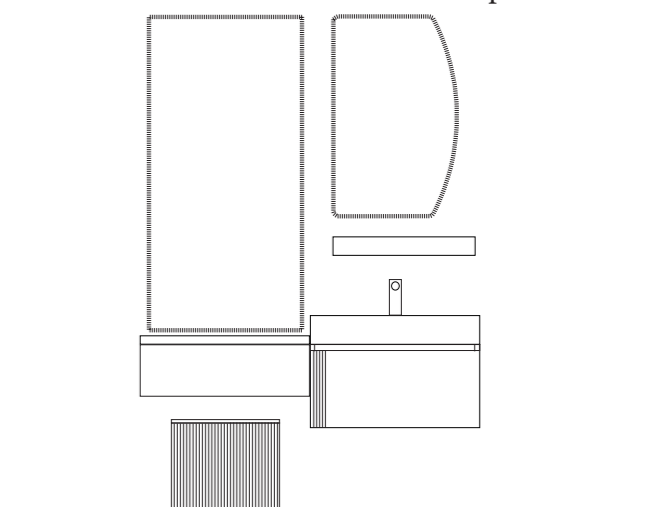

Mobile da cm 80 x 44 x h 37 con cassetto,
mobile porta trucco da cm 80 x 44 x h 18
con cassetto e pouf con anta a salire e top
da cm 48 x 44 x h 40 in finitura
laccata W.D. 308 opaco.
Top per base da cm 80 x 44 x h 3,8
in finitura *laccata B. 00 opaco.*
Lavabo appoggio Amsterdam
in *resina B. 00* con foro rubinetto
da cm 80 x 44 x h 13.

Composizione 10