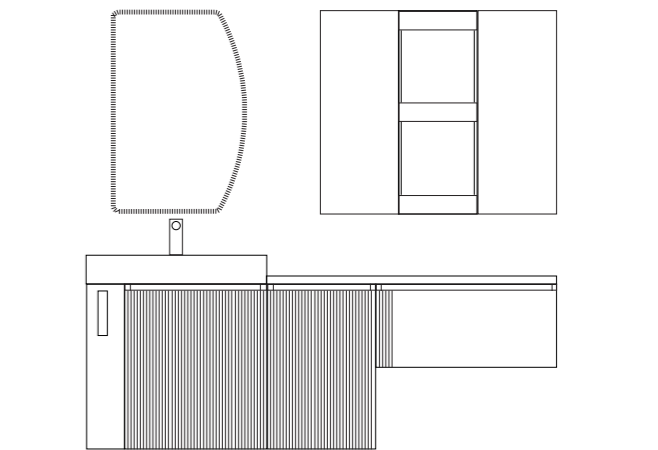

Composizione 19