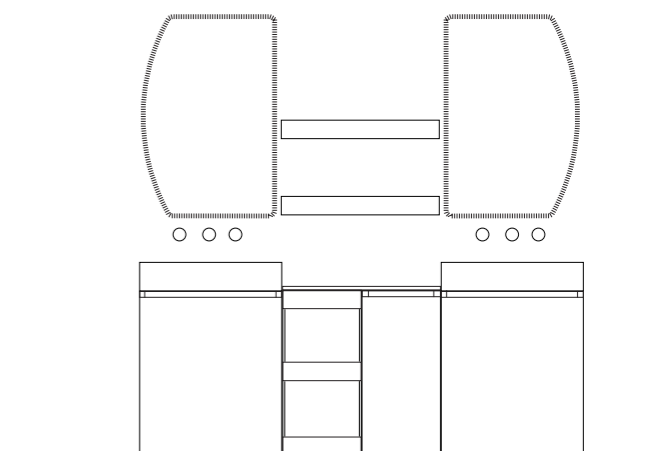

INTERNO BASE 1 ANTA

INTERNO BASE 2 CASS. NI

INTERNO BASE 1 CASS. NE

ZONA TRUCCO

Un angolo trucco ben organizzato è indispensabile per organizzare al meglio lo spazio disponibile e tenere in ordine tutti gli oggetti da toilette.
Dettaglio ravvicinato del cassetto porta trucco nelle varie misure di 48 cm, 63 cm e 80 cm.

Composizione 22

Mobile da cm 63 x 44 x h 37 con cassetto,
mobile da cm 80 x 44 x h 37 con cassetto,
top scatolato da cm 143 x 44 x h 3,8
in finitura *laccata E.R.R. 43 opaco*.
Top per base da cm 80 x 44 x h 1,9
in finitura *laccata B. 00 opaco*.
Lavabo appoggio Amsterdam
in *resina B.O. 00* con foro rubinetto
da cm 63 x 44 x h 13.

Composizione 23

Mobili da cm 63 x 44 x h 74 con anta,
mobile da cm 35 x 44 x h 74 con vani a giorno,
mobile da cm 35 x 44 x h 74 con anta e
top per base da cm 70 x 44 x h 1,9
in finitura *laccata B. 310 opaco*.
Lavabi appoggio Oslo
in *resina B.O. 00* senza foro rubinetto
da cm 63 x 44 x h 13.

Composizione 24

DORA24 - anta Fresata

Mobile da cm 63 x 44 x h 50 con doppio cassetto,
 mobile da cm 35 x 44 x h 50 con vani a giorno e
 top per base da cm 35 x 44 x h 3,8
 in finitura *laccata P. 254 opaco*.
 Lavabo appoggio Amsterdam
 in *resina P. 254* con foro rubinetto
 da cm 63 x 44 x h 13.