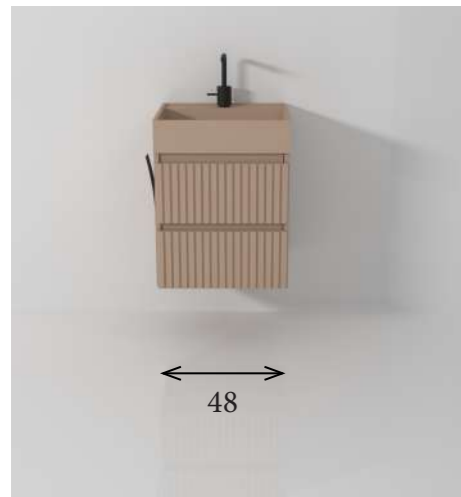

BASE 2 CASS. NI H 50
DA 48 CM