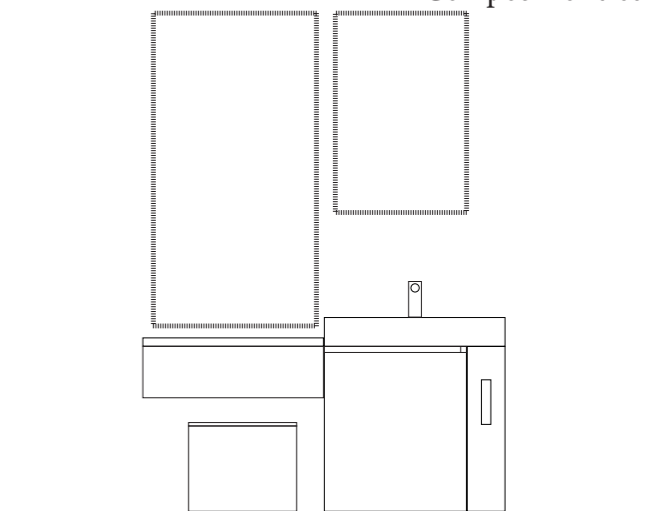

DORA24 - anta Liscia

Mobile da cm 80 x 44 x h 74 con anta e vano a giorno laterale, mobile porta trucco da cm 80 x 44 x h 18 con cassetto e pouf con anta a salire e top da cm 48 x 44 x h 40 in finitura laccata E.R.R. 43 opaco.
Top per base da cm 80 x 44 x h 3,8 in finitura laccata B. 00 opaco.
Lavabo appoggio Amsterdam in resina B. 00 con foro rubinetto da cm 80 x 44 x h 13.