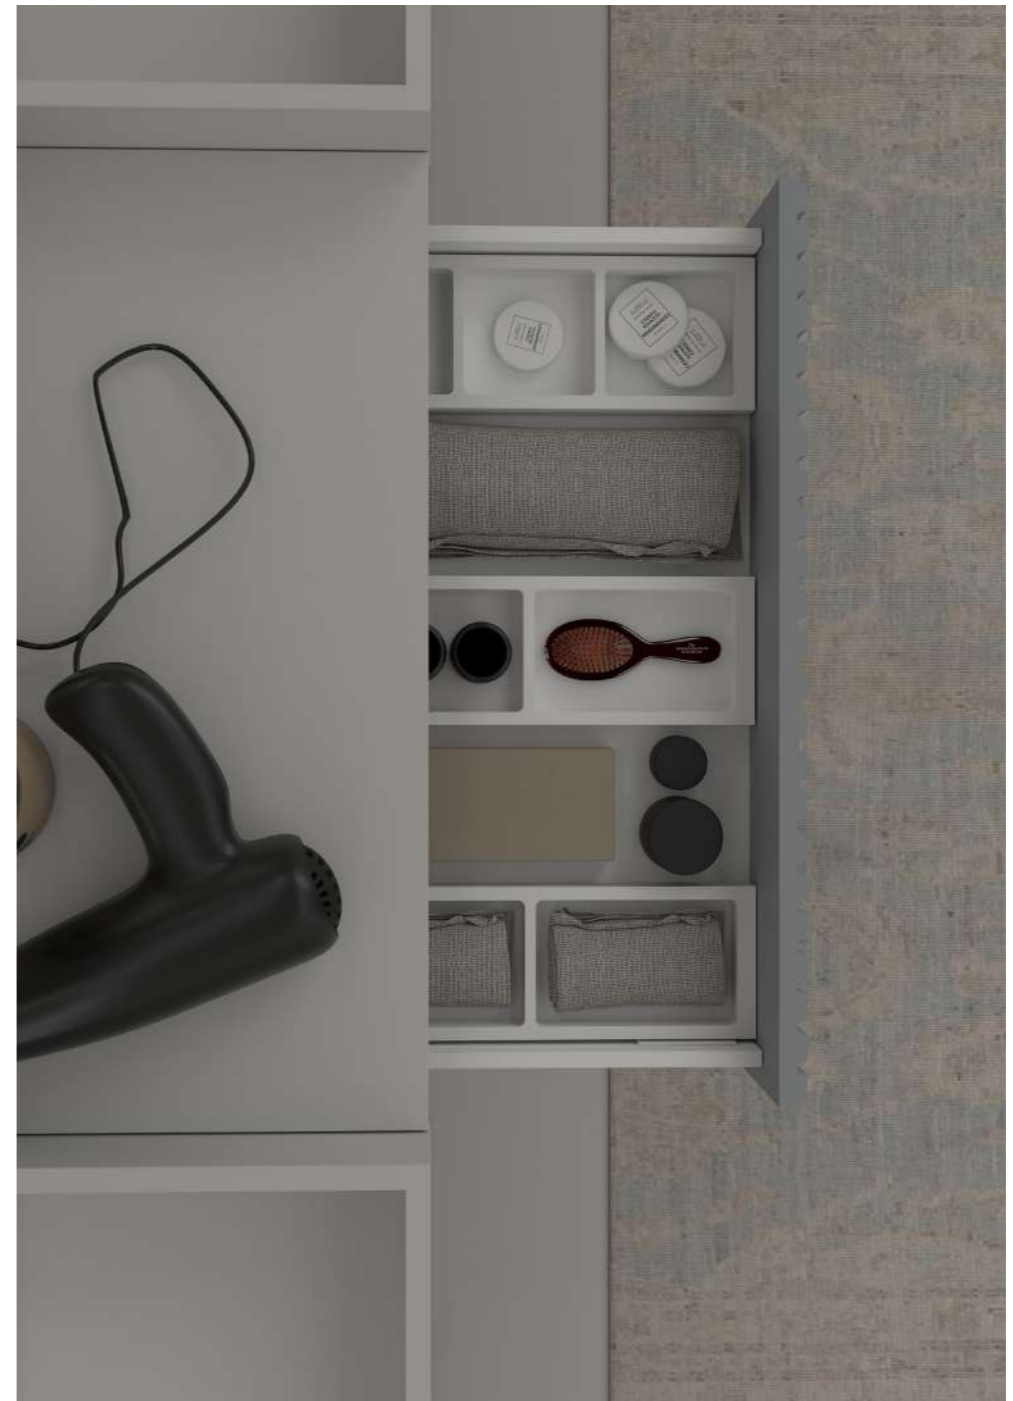

Composizione 01

DORA24 - anta Liscia

Mobile da cm 80 x 44 x h 50 con cassetti e vano a giorno laterale, mobile da cm 35 x 44 x h 50 con anta e mobile da cm 35 x 44 x h 50 con vani a giorno, in finitura *laccata T.P. 303 opaco*.
 Top per basi da cm 70 x 44 x h 1,9 in finitura *laccata S. 300 opaco*.
 Lavabo appoggio Amsterdam in *resina S. 300* con foro rubinetto da cm 80 x 44 x h 13.

Composizione 02

DORA24 - anta Cannelè

Mobili da cm 63 x 44 x h 74 con anta e vano a giorno laterale, mobile porta trucco da cm 63 x 44 x h 18 con cassetto, in finitura *laccata P. 272 opaco*.
 Top per basi da cm 63 x 44 x h 3,8 in finitura *laccata B. 00 opaco*.
 Lavabi appoggio Amsterdam in *resina B. 00* con foro rubinetto da cm 63 x 44 x h 13.