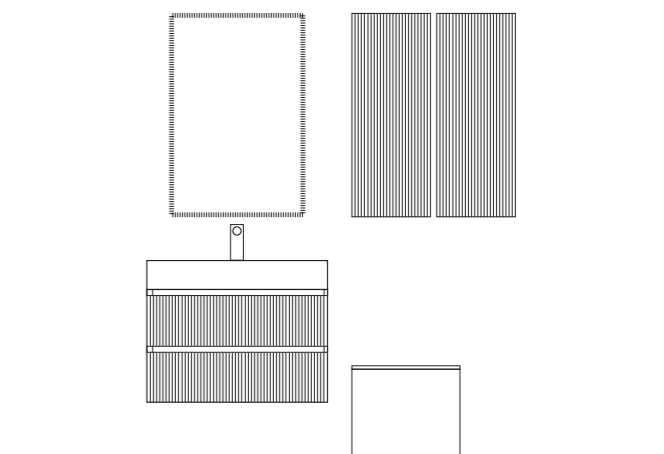

DORA24 - anta Cannelé

Mobile da cm 80 x 44 x h 50 con doppio cassetto
in finitura *laccata H.B. 30 opaco*.
Lavabo appoggio Amsterdam
in *resina B. 00* con foro rubinetto
da cm 80 x 44 x h 13.

Composizione 17