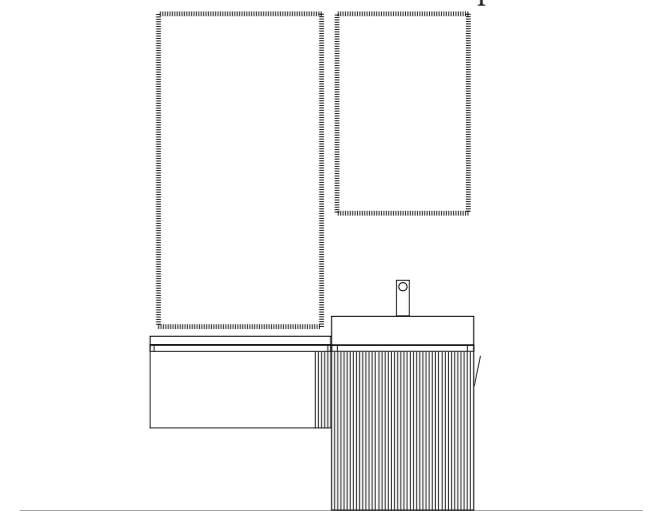

Composizione 28

DORA24 - anta Cannelé

Mobile da cm 63 x 44 x h 74 con anta e
mobile da cm 80 x 44 x h 37
con cassetto in finitura
laccata M.B. 40 opaco.
Top per base da cm 80 x 44 x h 1,9
in finitura *laccata B. 00 opaco.*
Lavabo appoggio Amsterdam
in *resina B. 00* con foro rubinetto
da cm 63 x 44 x h 13.

Composizione 29

Mobile da cm 63 x 44 x h 37 con cassetto e
mobile da cm 63 x 44 x h 37 con cassetto
in finitura *laccata P. 254 opaco*.
Top per base da cm 63 x 44 x h 3,8
in finitura *laccata W. 273 opaco*.
Lavabo appoggio Amsterdam
in *resina W. 273* con foro rubinetto
da cm 63 x 44 x h 13.