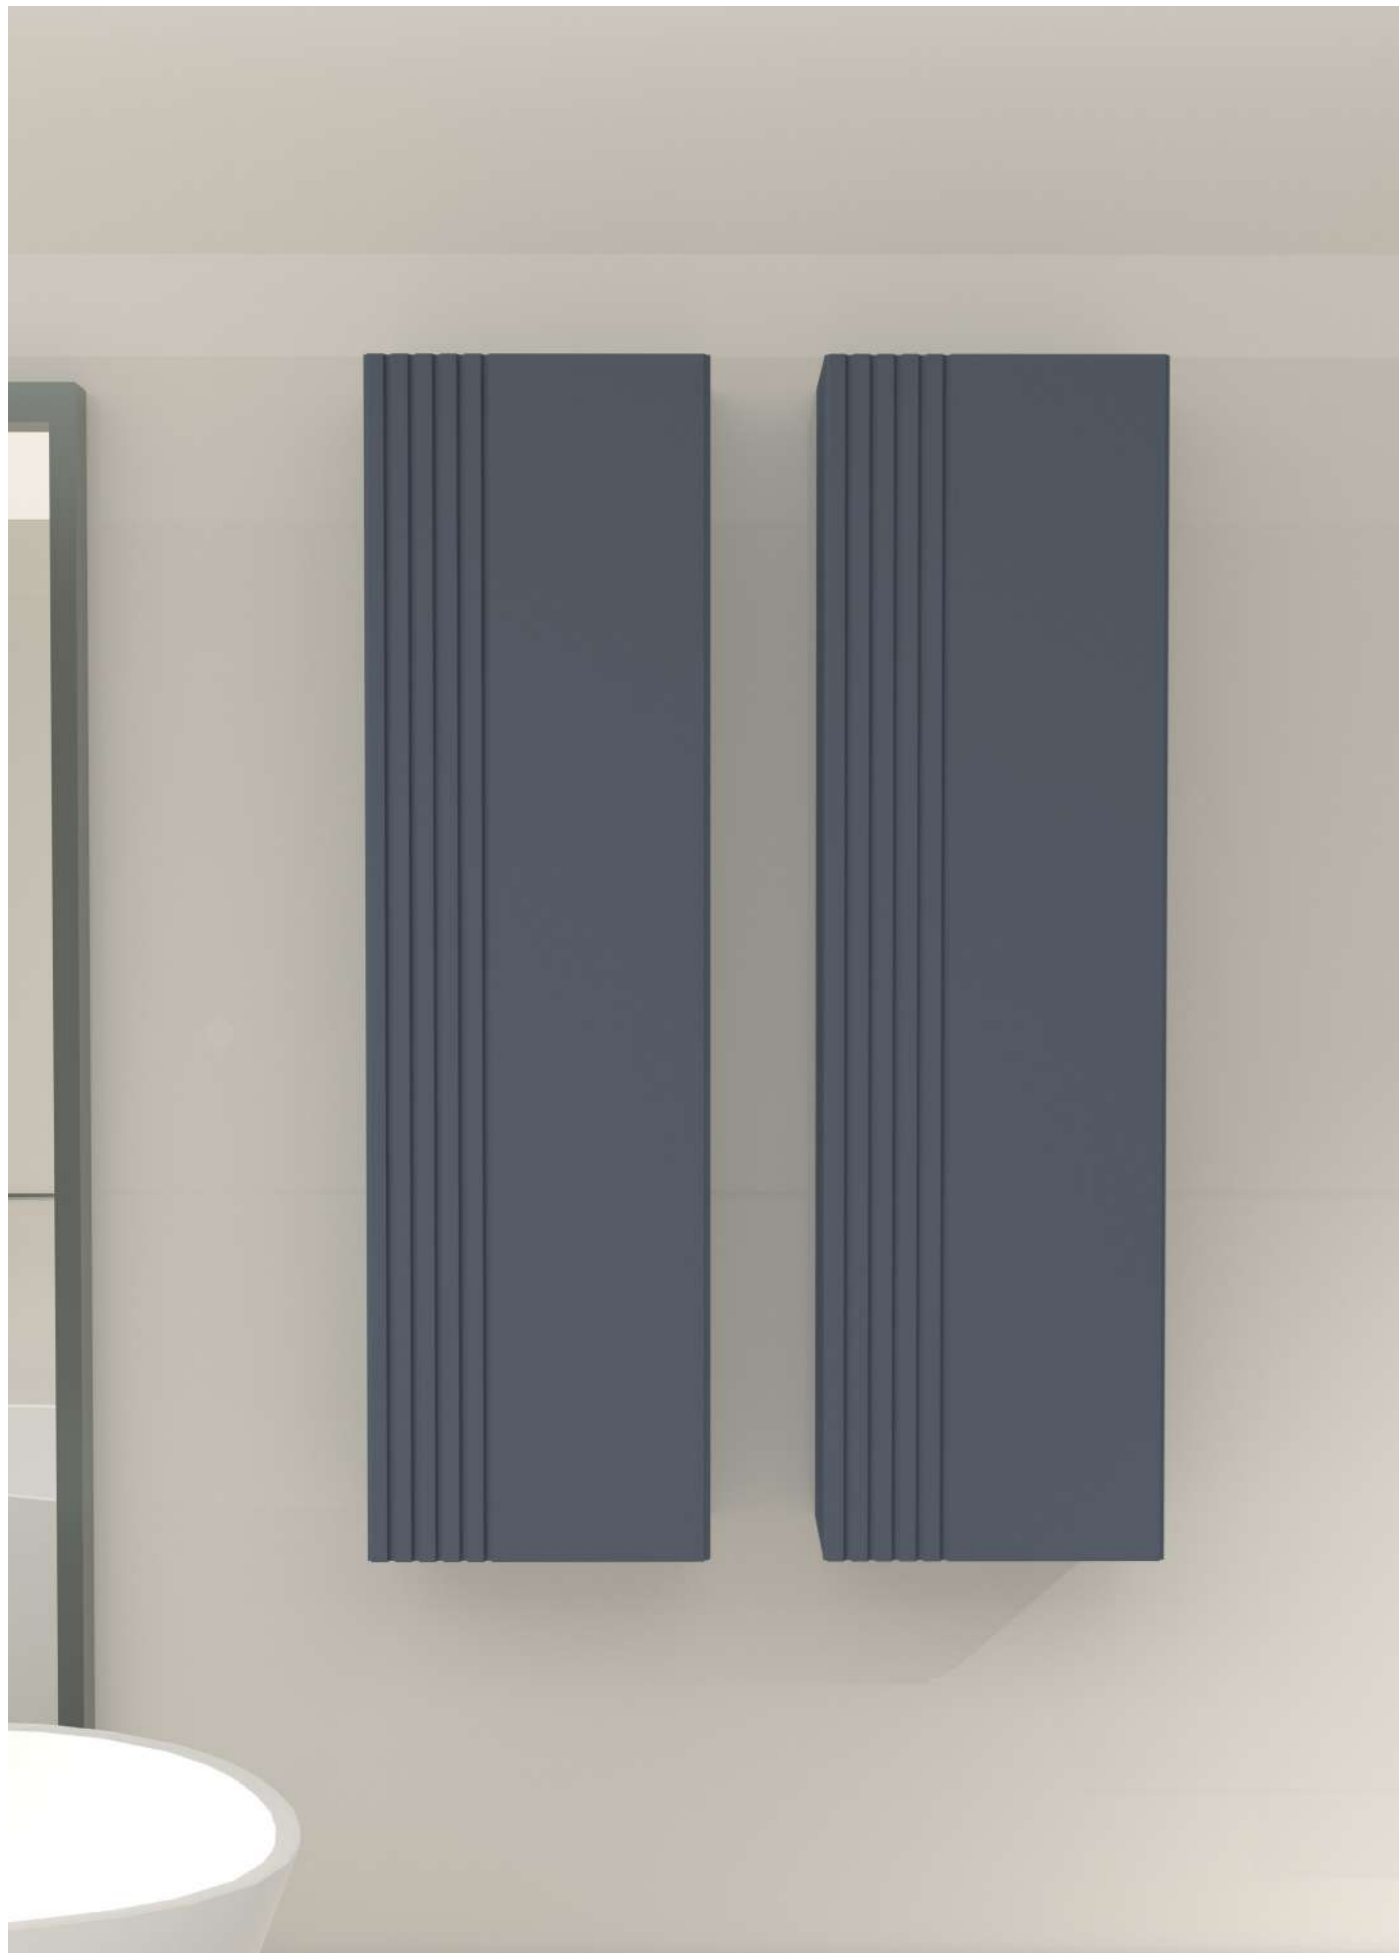

Mobile da cm 80 x 44 x h 37 con cassetto,
mobile porta trucco da cm 80 x 44 x h 18
con cassetto e pouf con anta a salire e top
da cm 48 x 44 x h 40 in finitura
laccata W.D. 308 opaco.
Top per base da cm 80 x 44 x h 3,8
in finitura *laccata B. 00 opaco.*
Lavabo appoggio Amsterdam
in *resina B. 00* con foro rubinetto
da cm 80 x 44 x h 13.