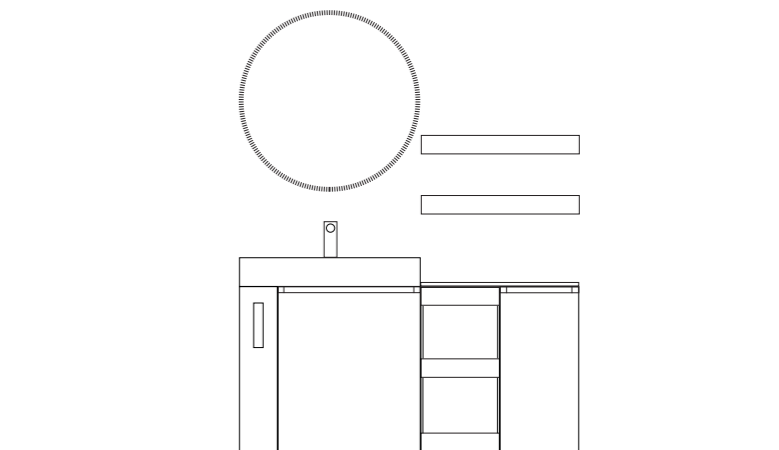

DORA24 - anta Liscia

Mobile da cm 80 x 44 x h 74 con anta e vano a giorno laterale,
mobile da cm 35 x 44 x h 74 con vani a giorno,
mobile da cm 35 x 44 x h 74 con anta e top per basi da cm 70 x 44 x h 1,9
in finitura *laccata B. 00 opaco*.
Lavabo appoggio Amsterdam
in *resina B.O. 00* con foro rubinetto
da cm 80 x 44 x h 13.

Composizione 28