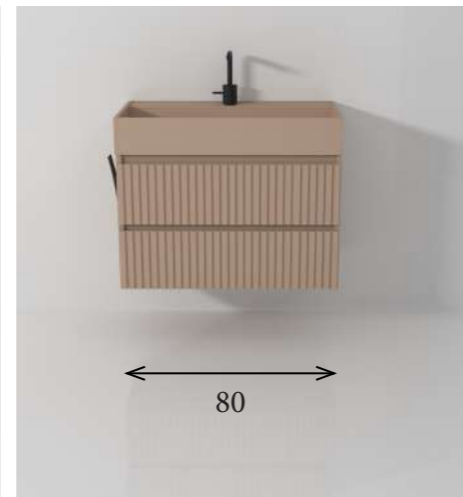

BASE 2 CASS. NI H 50
DA 80 CM